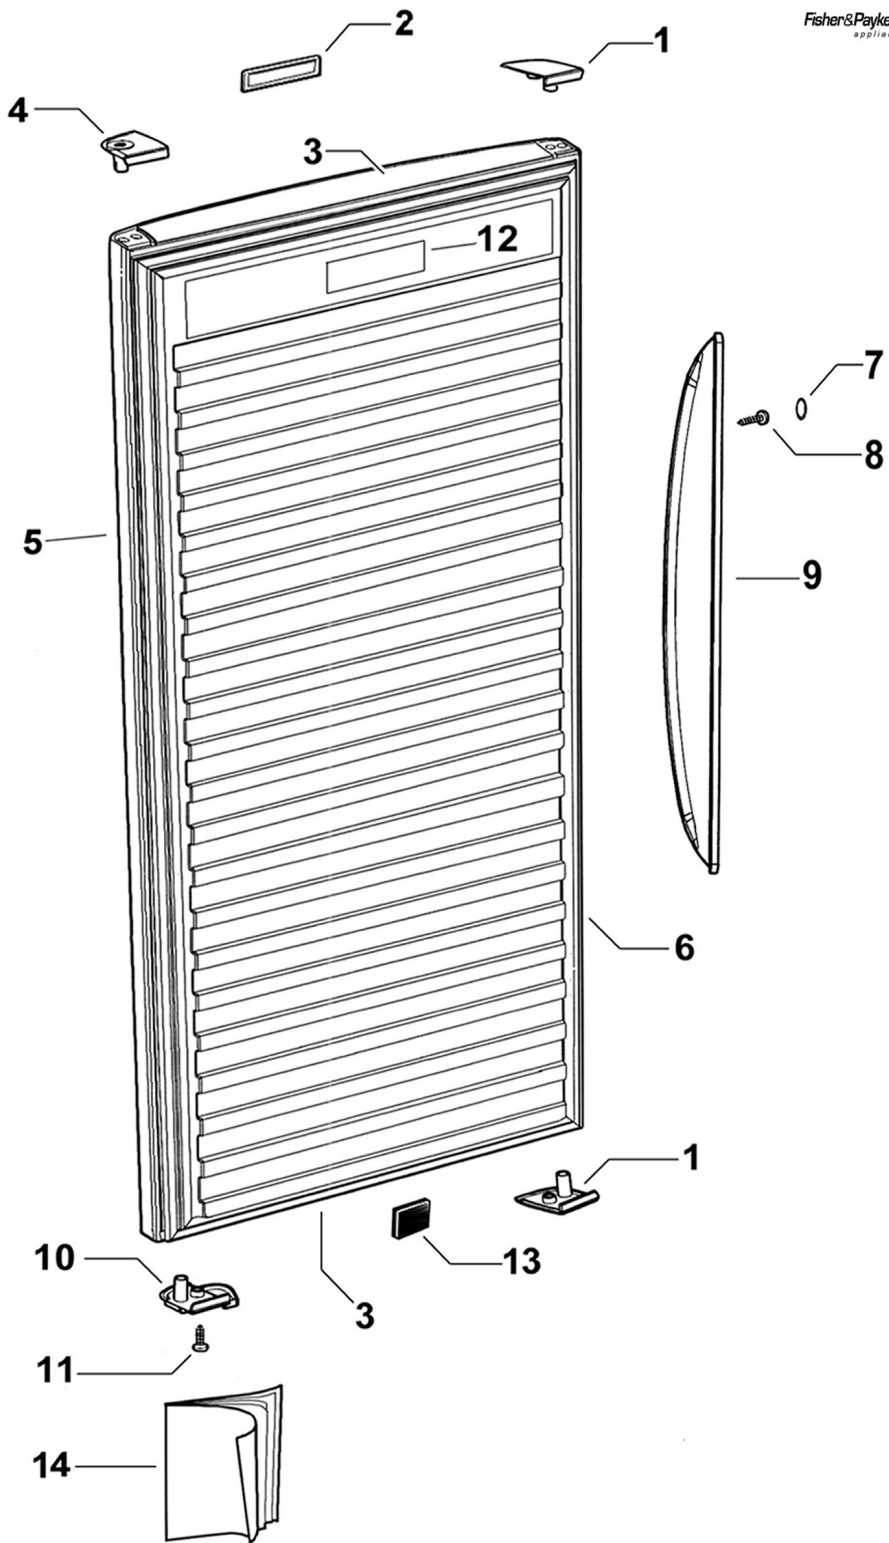

PARTS MANUAL

Vertical Freezer

E388LW1 FP AA

Product Code
24868-A

NZ AU

Fisher & Paykel

DOOR COMPONENTS

Fisher & Paykel
appliances